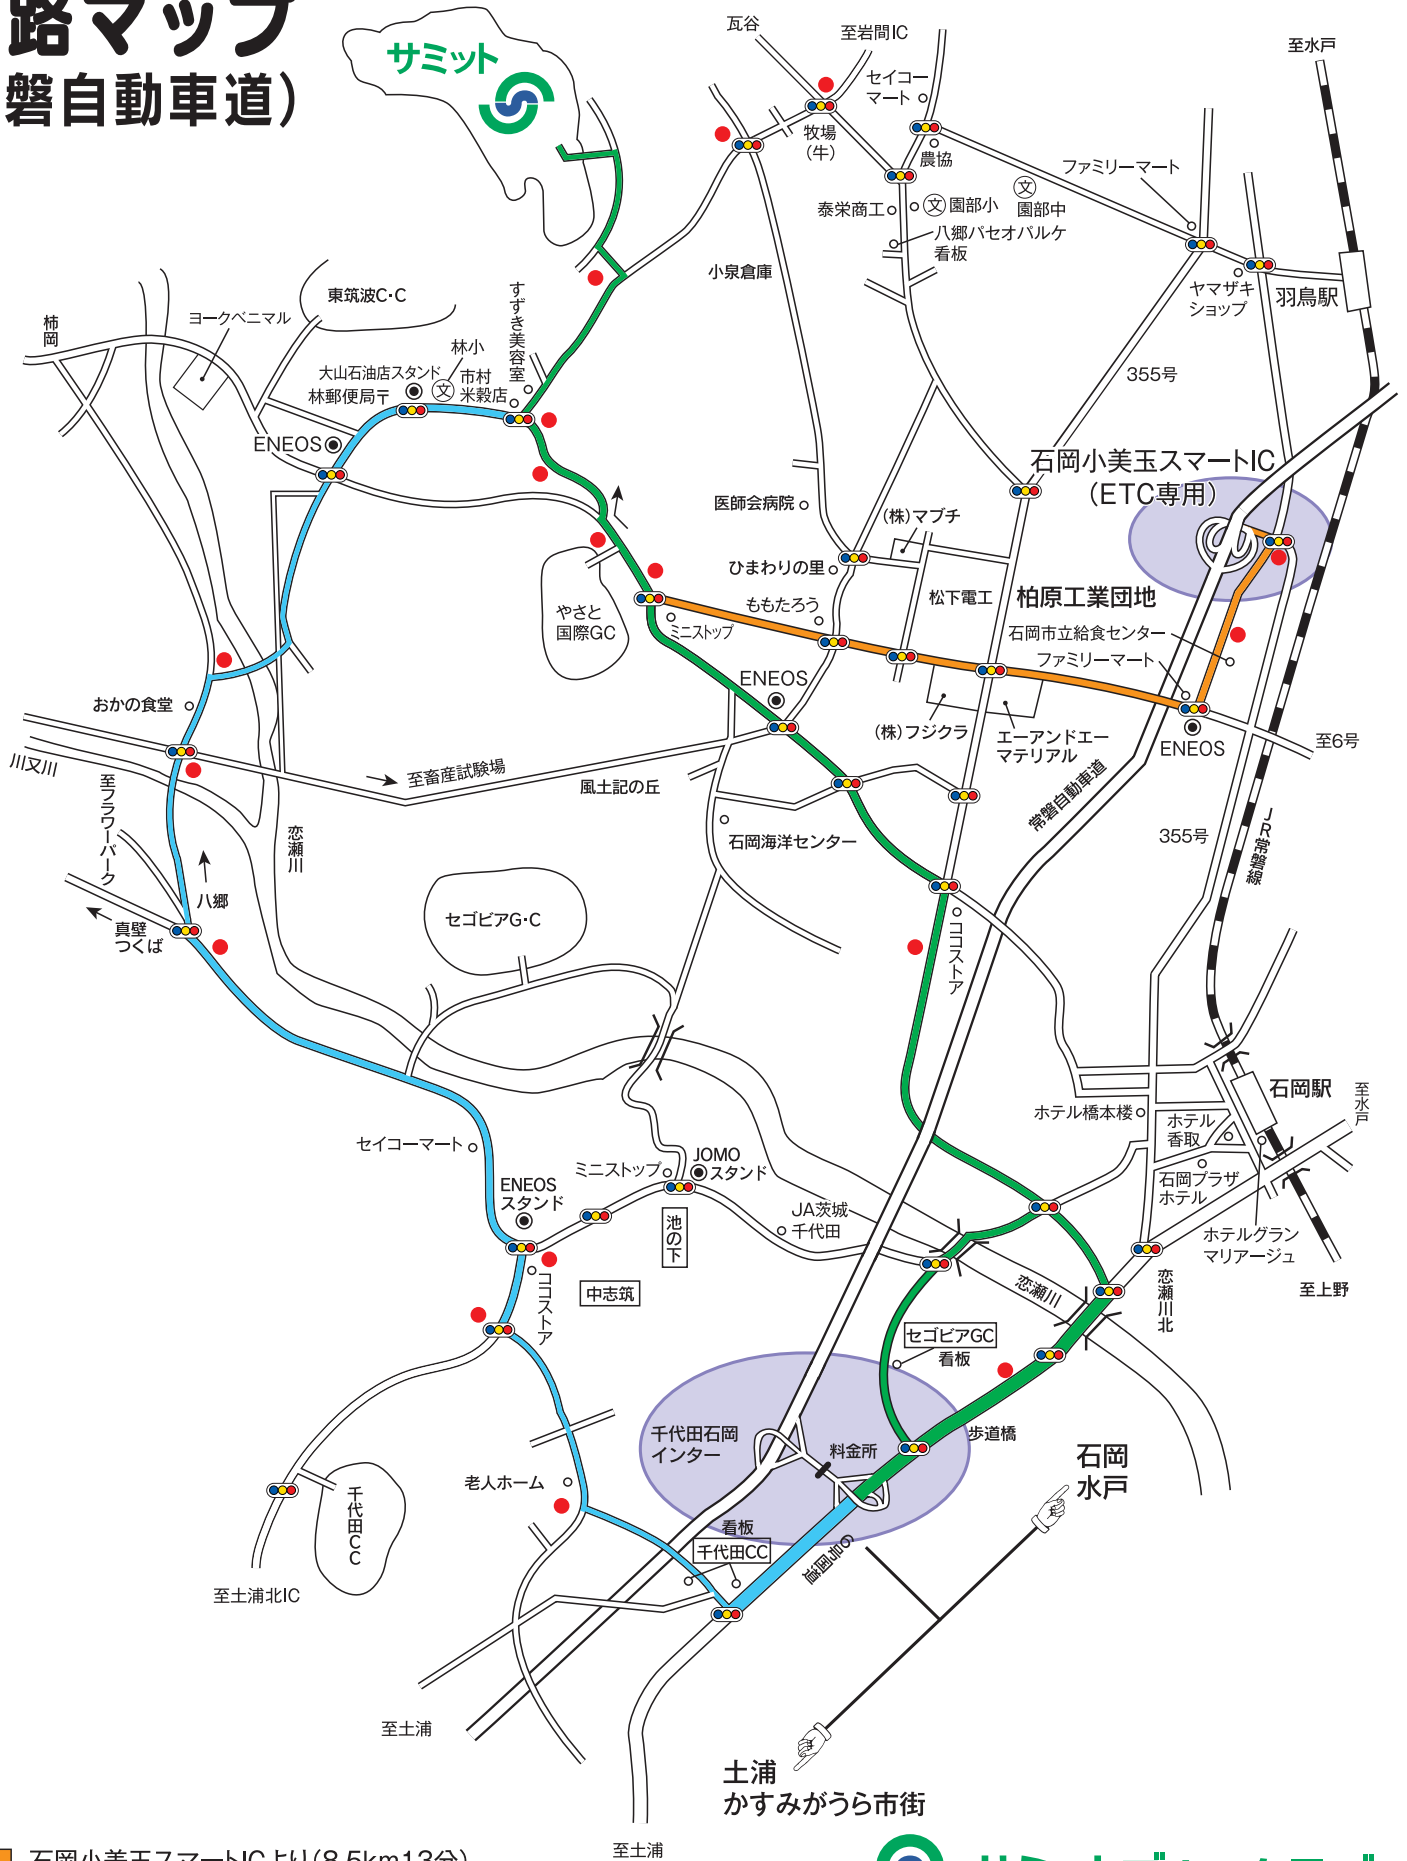

# 道路マップ (常磐自動車道)

石岡小美玉スマートICより(8.5km13分)

千代田石岡ICより(12km20分)

平日・土曜日おすすめコース(15km25分)

● クラブ標識

●●● 信号

**サミットゴルフクラブ**

〒315-0114 茨城県石岡市嘉良寿理139