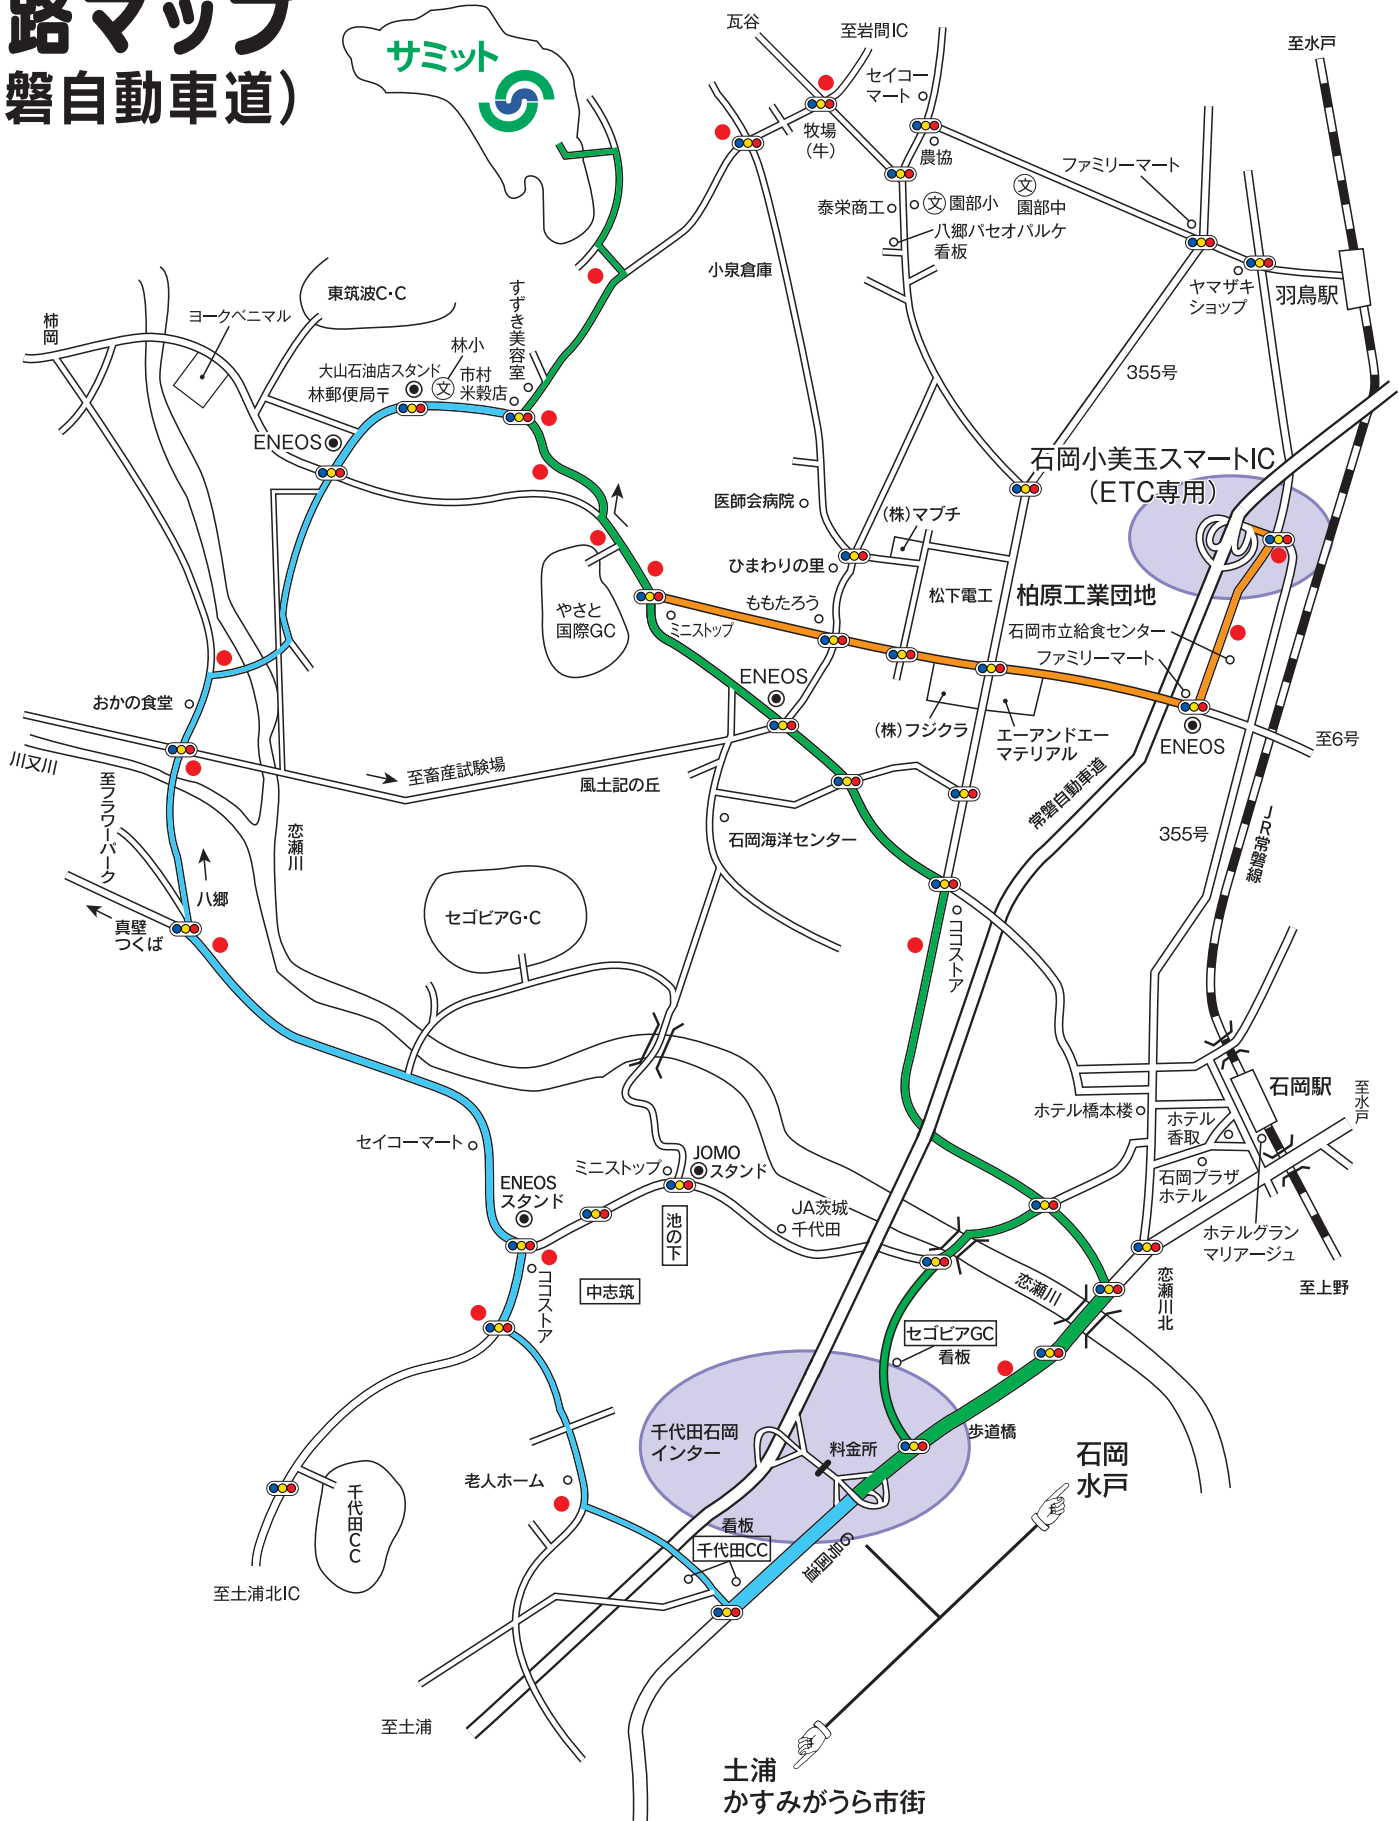

道路マップ (常磐自動車道)

- 石岡小美玉スマートICより(8.5km13分)
- 千代田石岡ICより(12km20分)
- 平日・土曜日おすすめコース(15km25分)
- クラブ標識
- 信号

サミットゴルフクラブ
 〒315-0114 茨城県石岡市嘉良寿理139
 代表TEL 0299-44-1234
 予約専用 0299-44-1236
 F A X 0299-44-1235
 URL: <http://www.summit-golf-club.jp>
 E-mail: info-summit@resortservice.co.jp

土浦
かすみがうら市街